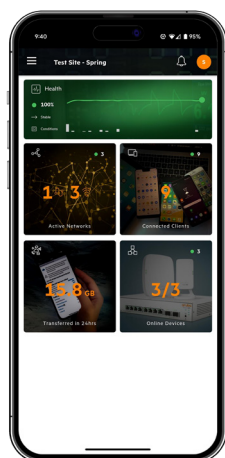

### Fácil de usar

Simples de implantar e gerenciar

### Conheça o aplicativo móvel

Nunca foi tão fácil configurar, monitorar e gerenciar a rede. Com o aplicativo para dispositivos móveis Instant On e um dispositivo inteligente com iOS ou Android, você pode configurar sua rede em minutos e gerenciar tudo na palma da sua mão.