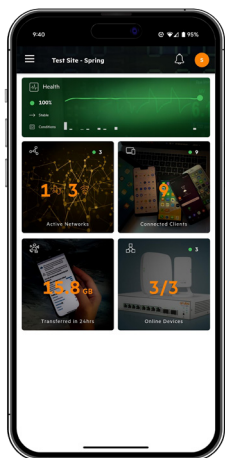

HPE Networking Instant On brinda redes seguras, fáciles de usar y de alto rendimiento a un precio asequible

Presentamos la aplicación móvil

Nunca antes había sido tan fácil configurar, monitorear y administrar una red. Con la aplicación móvil Instant On y un dispositivo inteligente compatible con iOS o Android, puedes configurar tu red en minutos y administrarla desde la palma de tu mano.

Diseñado para la transición digital actual

Fácil de configurar y gestionar.

VENTA MINORISTA

La experiencia en la tienda

La conectividad y la seguridad de la red son cruciales para las operaciones minoristas. La red dentro de la tienda es vital tanto para el personal como para los compradores, ya que proporciona transacciones fluidas en los sistemas de punto de venta (TPV), un acceso fiable para los clientes y un procesamiento seguro del inventario y la nómina.