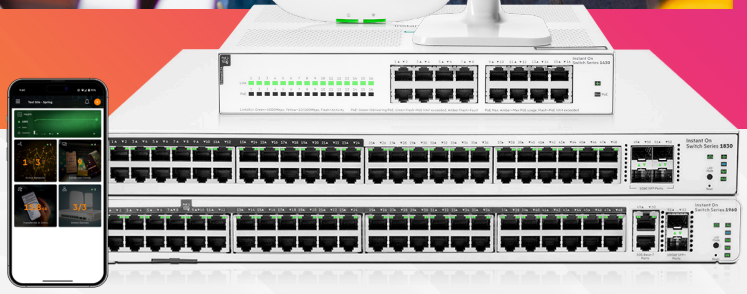

Soluciones de red para pequeñas empresas

Soluciones cableadas e inalámbricas para una ventaja competitiva

Los pequeños negocios vienen en todos los tamaños y formas. Se trate de hoteles boutique, tiendas minoristas o empresas tecnológicas emergentes, la solución de red correcta es lo que marca la diferencia.