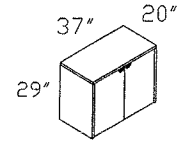

JA-EUBT L/R
'U' W/Bow Top-Left or Right

JA-EULF L/R
'U' W/Credenza Lateral File
-Left or Right

JA-EUBUL3624CC L/R
'U' W/Bullet Top W/Corner
Credenza-Left or Right

JA-3720LF
Lateral File

JA-EUBTLF L/R
'U' W/Bow Top W/Credenza
Lateral File-Left or Right

JA-EUPT L/R
'U' W/P-Top-Left or Right

JA-EUBULCOM L/R
'U' W/Bullet Top W/Combo
Lateral File-Left or Right

JA-3720TDC
Two Door Cabinet

JA-EU6630 L/R
'U' W/66" Return-Left or Right

JA-EUPT3624CC L/R
'U' W/P-Top W/Corner
Credenza-Left or Right