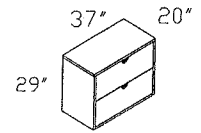

JA-EUBT L/R
'U' W/Bow Top-Left or Right

JA-EULF L/R
'U' W/Credenza Lateral File
-Left or Right

JA-EUBUL3624CC L/R
'U' W/Bullet Top W/Corner
Credenza-Left or Right

JA-3720LF
Lateral File

JA-EUBTLF L/R
'U' W/Bow Top W/Credenza
Lateral File-Left or Right

JA-EUPT L/R
'U' W/P-Top-Left or Right

JA-EUBULCOM L/R
'U' W/Bullet Top W/Combo
Lateral File-Left or Right

JA-3720TDC
Two Door Cabinet

JA-EU6630 L/R
'U' W/66" Return-Left or Right

JA-EUPT3624CC L/R
'U' W/P-Top W/Corner
Credenza-Left or Right